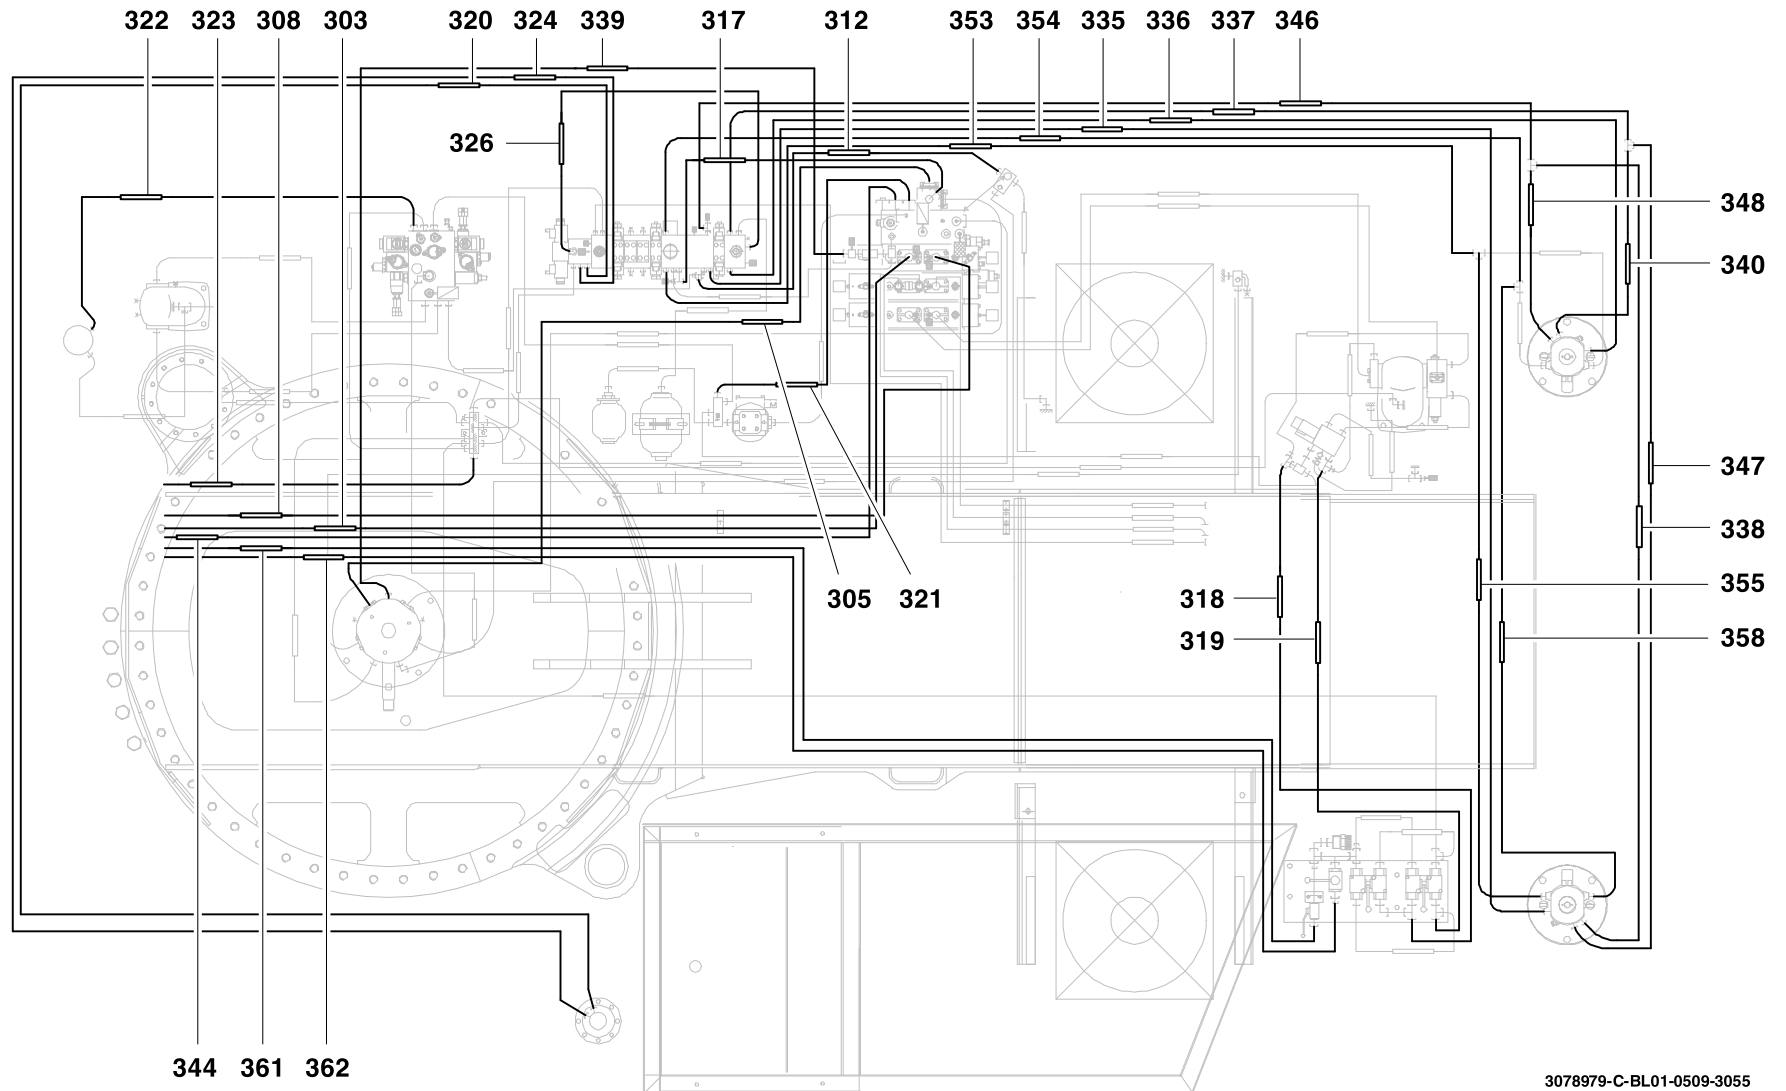

GROVE

SCHLAUCHLEITUNGEN DREHTISCH
HOSE ASSEMBLIES TURNTABLE

BILDTAFEL
PICTORIAL DISPLAY

05.09

3078979-ETL C

1/2

**GMK 3055
BE 600
G 786**

3078979-C-BL01-0509-3055

GROVE

SCHLAUCHLEITUNGEN DREHTISCH
HOSE ASSEMBLIES TURNTABLE

BILDTAFEL
PICTORIAL DISPLAY

05.09

3078979-ETL C

2/2

GMK 3055
BE 600
G 786